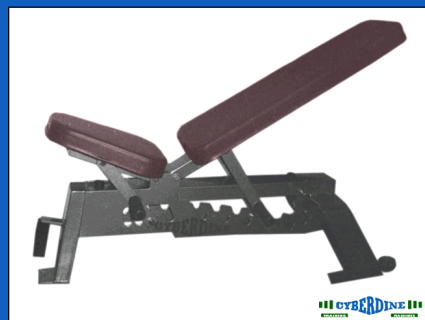

BANCOS REGULABLES