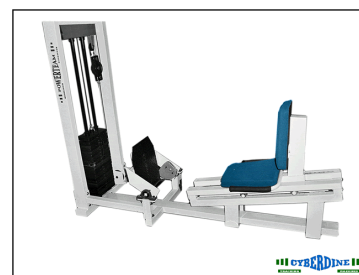

MAQUINAS PECK FLY

DORSALERA CON REMO

MAQUINAS PARA PANTORRILLAS

## LINEA DE MAQUINAS A LINGOTES CYBERDINE: CALIDAD PROFESIONAL

MAQUINAS PARA BICEPS

Las maquinas a lingotes Cyberdine expresan nuestra filosofía de diseñar y fabricar máquinas con las que se pueden obtener resultados físicos diferenciados, gracias a sus poleas excéntricas diseñadas individualmente para cada máquina según el músculo a trabajar.

- Excelente terminación, con pinturas, materiales y tapizados de alta durabilidad

- Consulte además por nuestras sillas para cuádriceps / dorsalera alta / máquinas para hombros / máquinas a polea / máquinas para femorales

MAQUINA PARA GLUTEOS

POLEAS PARALELAS

PULL OVER